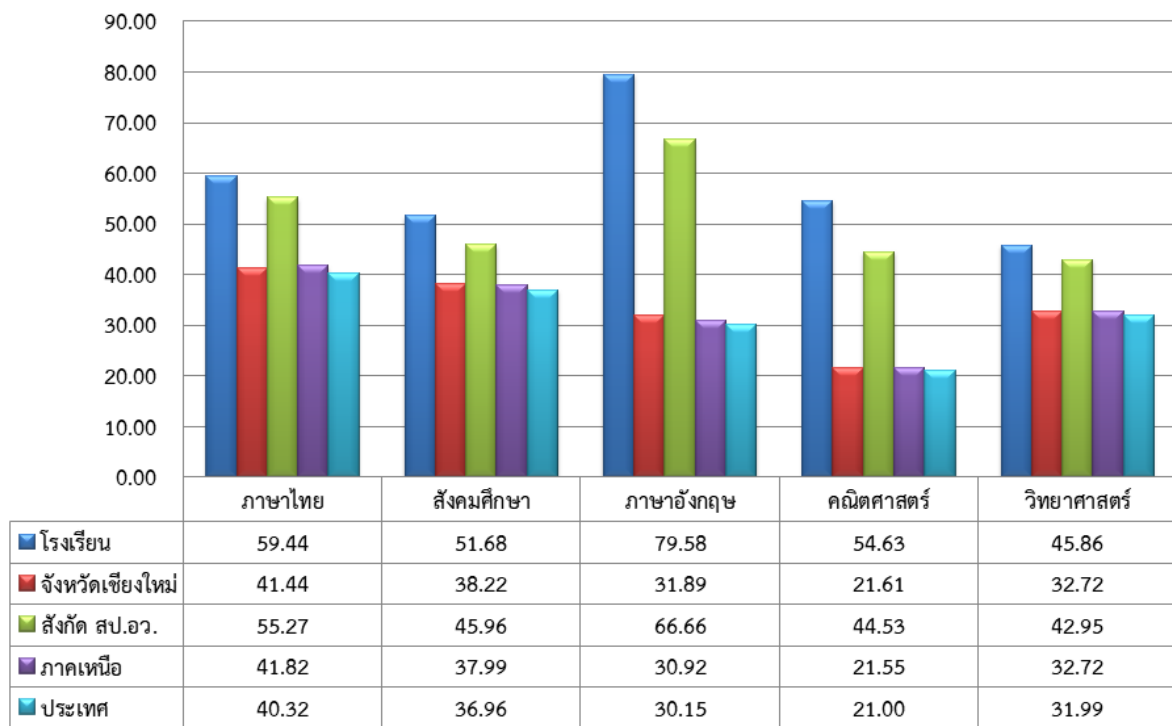

คะแนนเฉลี่ยผลการทดสอบระดับชาติขั้นพื้นฐาน (O-NET)
ชั้นมัธยมศึกษาปีที่ 6 ปีการศึกษา 2568 โรงเรียนสาธิตมหาวิทยาลัยเชียงใหม่

ศูนย์แนะแนวและให้คำปรึกษา
โรงเรียนสาธิตมหาวิทยาลัยเชียงใหม่

รายชื่อนักเรียนที่ได้คะแนนสูงสุดของโรงเรียนในแต่ละรายวิชา

วิชา	คะแนน	ชื่อ - สกุล
ภาษาไทย	82.20	นางสาวธัญญา อุทธะจักร ม.6/2
สังคมศึกษา ศาสนา และวัฒนธรรม	83.25	นายจิระพิพัทธ์ นุ่นศรี ม.6/5
ภาษาอังกฤษ	100.00	1. นางสาวธีวรา ธีรกิตติกุล ม.6/2 2. นางสาวณัฐชกร ศาสตรระรุจิ ม.6/3 3. นายธีธัช เขียนประสิทธิ์ ม.6/4 * คะแนนสูงสุดระดับจังหวัดเชียงใหม่ ระดับสังกัด สป.อว. ระดับภาคเหนือ และระดับประเทศ
คณิตศาสตร์	100.00	1. นายอริคุณ มีหล้า ม.6/1 2. นางสาวธีวรา ธีรกิตติกุล ม.6/2 3. นายอนวัฒน์ ทิ้งวังาม ม.6/6 4. นายพงศ์ปนต์ สกุลคุ ม.6/7 * คะแนนสูงสุดระดับจังหวัดเชียงใหม่ ระดับสังกัด สป.อว. ระดับภาคเหนือ และระดับประเทศ